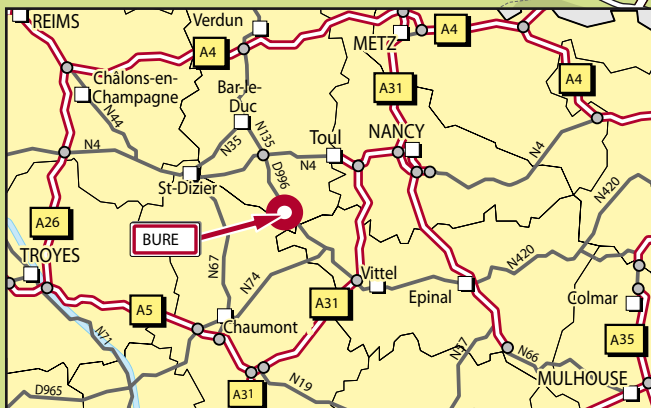

Centre de Meuse/Haute-Marne

Route départementale 960 - BP 9

55290 BURE

N° Vert 0 805 107 907

Depuis PARIS (via TROYES) : (A)

Rejoindre l'A5 en direction de CHAUMONT puis emprunter la sortie 24 CHAUMONT. Emprunter la D10 puis la N67 en direction de JOINVILLE. Sortir à JOINVILLE EST puis prendre la D60 en direction de VAUCOULEURS/GONDRECOURT-LE-CHÂTEAU (puis voir loupe).

Depuis NANCY : (B)

Rejoindre l'A31 en direction de TOUL puis emprunter la N4 en direction de PARIS. Prendre la sortie LIGNY-EN-BARROIS puis continuer sur la D966 direction NEUFCHÂTEAU/GONDRECOURT-LE-CHÂTEAU. Emprunter la D960 en direction de BURE (puis voir loupe).

Depuis REIMS : (C)

Rejoindre l'A4 en direction de METZ puis emprunter la sortie 27 CHALONS-EN-CHAMPAGNE/VITRY-LE-FRANÇOIS. Emprunter la N44 jusqu'à VITRY puis la N4 en direction de ST-DIZIER. Emprunter la sortie CHAUMONT puis la N67 en direction de JOINVILLE. Sortir à JOINVILLE EST puis prendre la D60 en direction de VAUCOULEURS/GONDRECOURT-LE-CHATEAU (puis voir loupe).

Depuis SOULAINES-DHUYS - CENTRE DE L'AUBE : (E)

Rejoindre la D24 en direction de SOULAINES-DHUYS CENTRE puis emprunter la D60 en direction de DOULEVANT-LE-CHÂTEAU/JOINVILLE/GONDRECOURT-LE-CHÂTEAU (puis voir loupe).