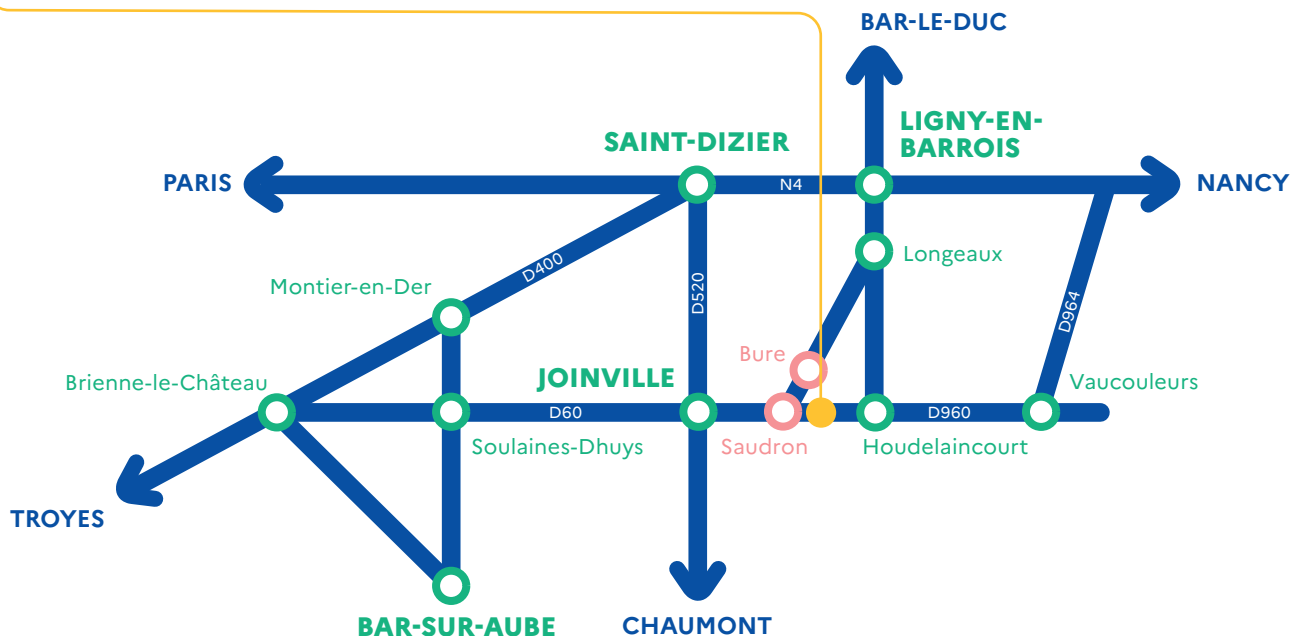

### LE CENTRE DE MEUSE/ HAUTE-MARNE

Entre Joinville et Vaucouleurs  
(prendre la D60/960) accès fléché

Coordonnées GPS

**Latitude : +48° 29' 12"**

**Longitude : +5° 21' 19"**

RD960

55290 Bure

**NB : Une pièce d'identité sera demandée pour accéder au Centre de Meuse/Haute-Marne**