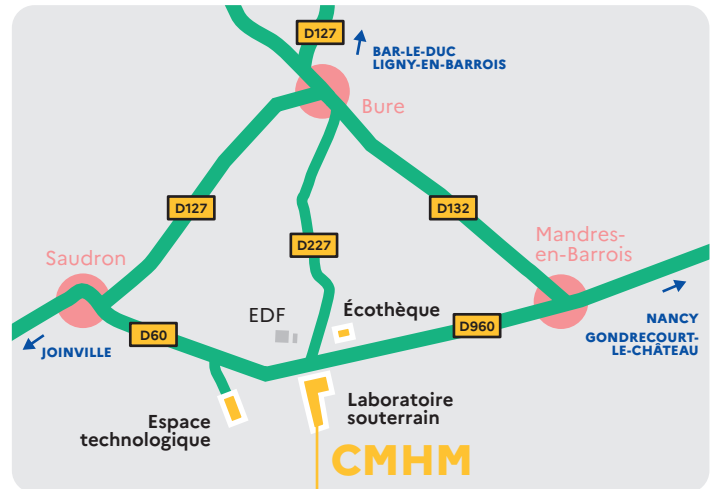

### LE CENTRE DE MEUSE/ HAUTE-MARNE

Entre Joinville et Vaucouleurs  
(prendre la D60/960) accès fléché

Coordonnées GPS

**Latitude : +48° 29' 12"**

**Longitude : +5° 21' 19"**

RD960

55290 Bure

**NB : Une pièce d'identité sera demandée pour accéder au Centre de Meuse/Haute-Marne**